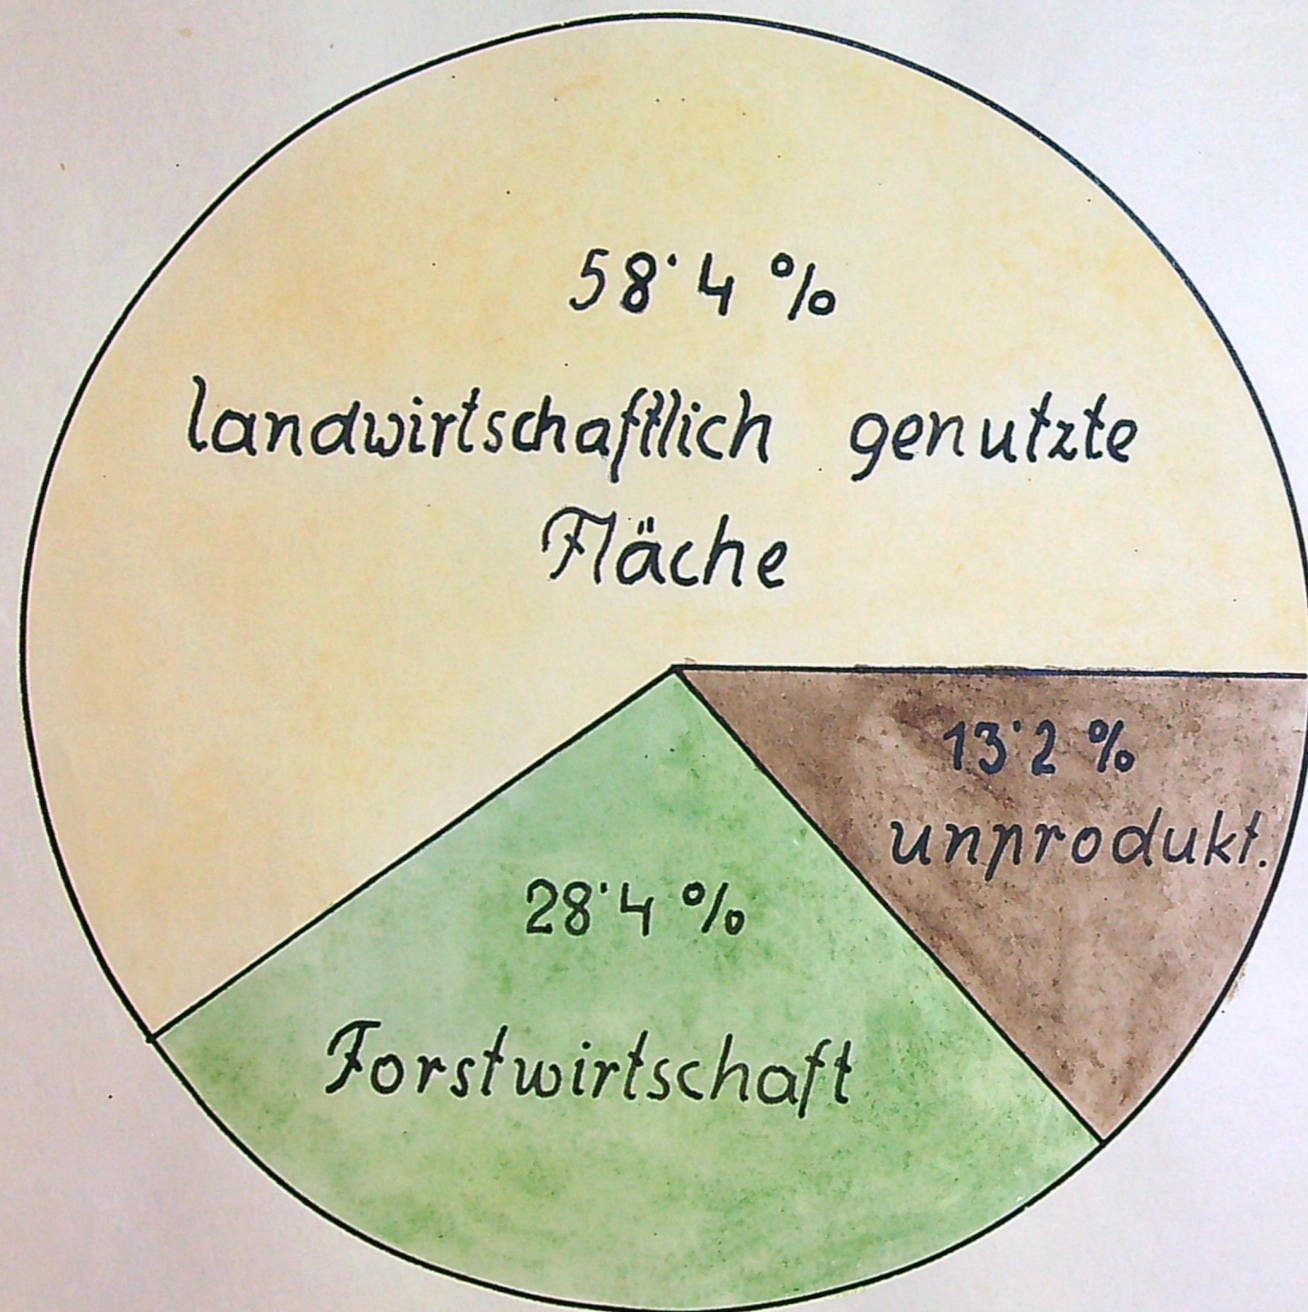

Die Nutzung des Bodens in Orth a/D.

Gesamtfläche 3.348 ha

Landw. genutzte Fläche

 1957 ha

Forstwirtsch. genutzte Fläche

 951 ha

Unproduktive Fläche

 440 ha